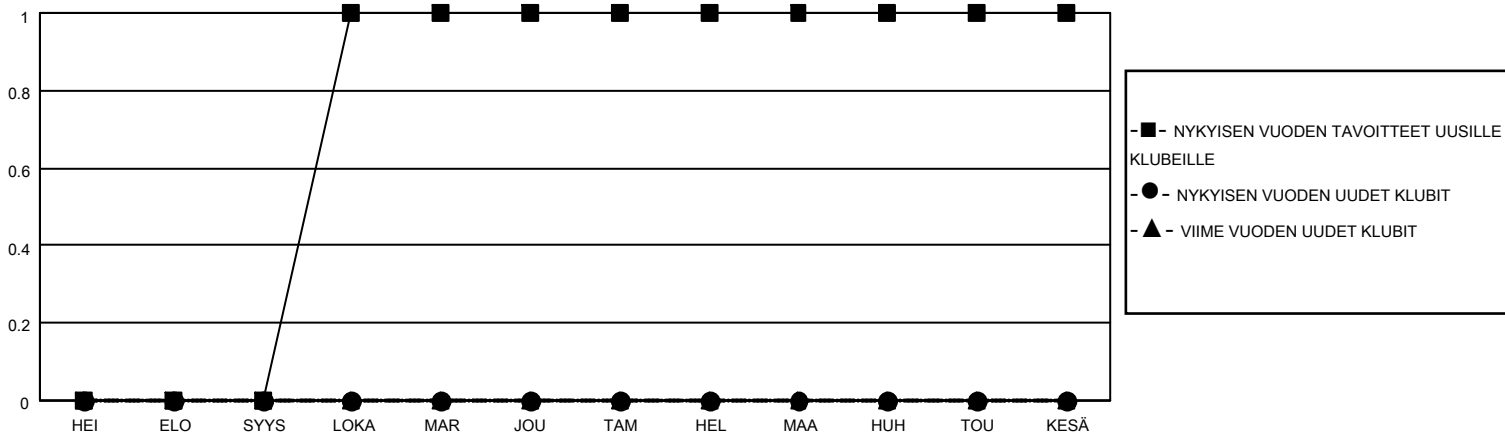

MONTHLY MEMBERSHIP PROGRESS REPORT

SIJAINTI FINLAND

District 107 G

Results as of: 2/28/2022

Klubit				jäsentä			
TULOKSET 2021-2022				TULOKSET 2021-2022			
NELJÄNNES	UUDEN KLUBIN TAVOITE	UUDET KLUBIT	LOPETETUT KLUBIT	NELJÄNNES	JÄSENKASVUN NETTOTAVOITE	TOTEUTUNUT JÄSENKASVU	POISTETUT JÄSENET (mukaan lukien siirrot)
HEI/ELO/SYYS	0	0	0	HEI/ELO/SYYS	0	2	8
LOKA/MAR/JOU	1	0	0	LOKA/MAR/JOU	12	13	40
TAM/HEL/MAA	0	0	1	TAM/HEL/MAA	0	8	12
HUH/TOU/KESÄ	0	0	0	HUH/TOU/KESÄ	0	0	0

TAVOITTEET JA UUDET KLUBIT, KUMULATIIVINEN

TAVOITTEET JA JÄSENET, KUMULATIIVINEN

LAKKAUTETUT KLUBIT: 1

ERONNEET JÄSENET

KUOLLUT	9
KLUBI LAKKAUTETTU	0
MUU	51
YHTEENSÄ	60

15 CLUBS OF 55 LISÄNNYT YHDEN TAI USEAMMAN UUTTA JÄSENTÄ