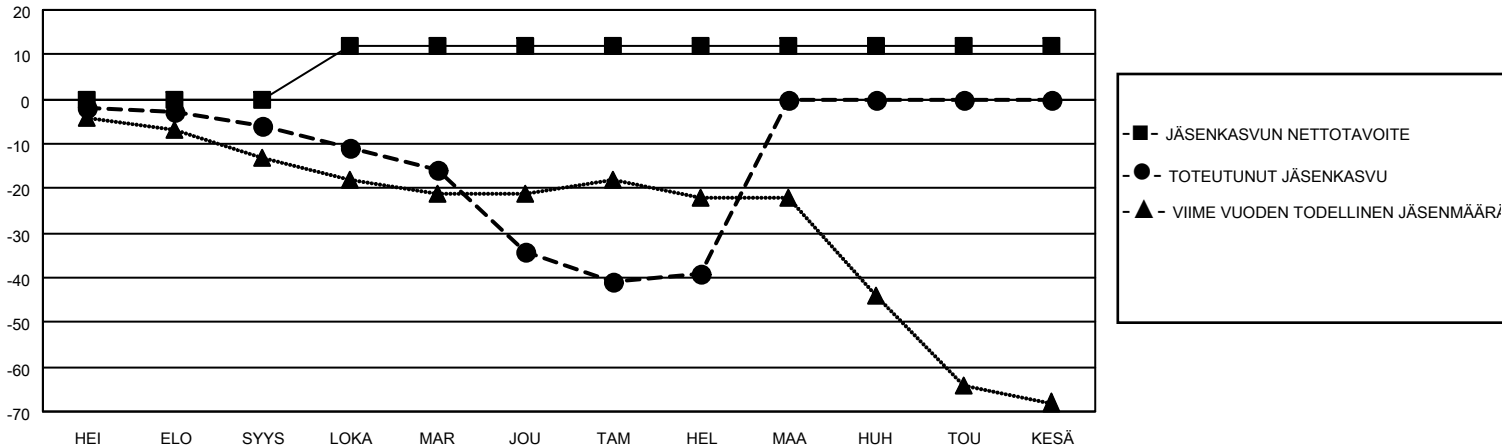

MONTHLY MEMBERSHIP PROGRESS REPORT

SIJAINTI FINLAND

District 107 G

Results as of: 2/28/2022

Klubit				jäsentä			
TULOKSET 2021-2022				TULOKSET 2021-2022			
NELJÄNNES	UUDEN KLUBIN TAVOITE	UUDET KLUBIT	LOPETETUT KLUBIT	NELJÄNNES	JÄSENKASVUN NETTOTAVOITE	TOTEUTUNUT JÄSENKASVU	POISTETUT JÄSENET (mukaan lukien siirrot)
HEI/ELO/SYYS	0	0	0	HEI/ELO/SYYS	0	2	8
LOKA/MAR/JOU	1	0	0	LOKA/MAR/JOU	12	13	40
TAM/HEL/MAA	0	0	1	TAM/HEL/MAA	0	8	12
HUH/TOU/KESÄ	0	0	0	HUH/TOU/KESÄ	0	0	0

TAVOITTEET JA UUDET KLUBIT, KUMULATIIVINEN

TAVOITTEET JA JÄSENET, KUMULATIIVINEN

LAKKAUTETUT KLUBIT: 1

ERONNEET JÄSENET

KUOLLUT	9
KLUBI LAKKAUTETTU	0
MUU	51
YHTEENSÄ	60

15 CLUBS OF 55 LISÄNNYT YHDEN TAI USEAMMAN UUTTA JÄSENTÄ